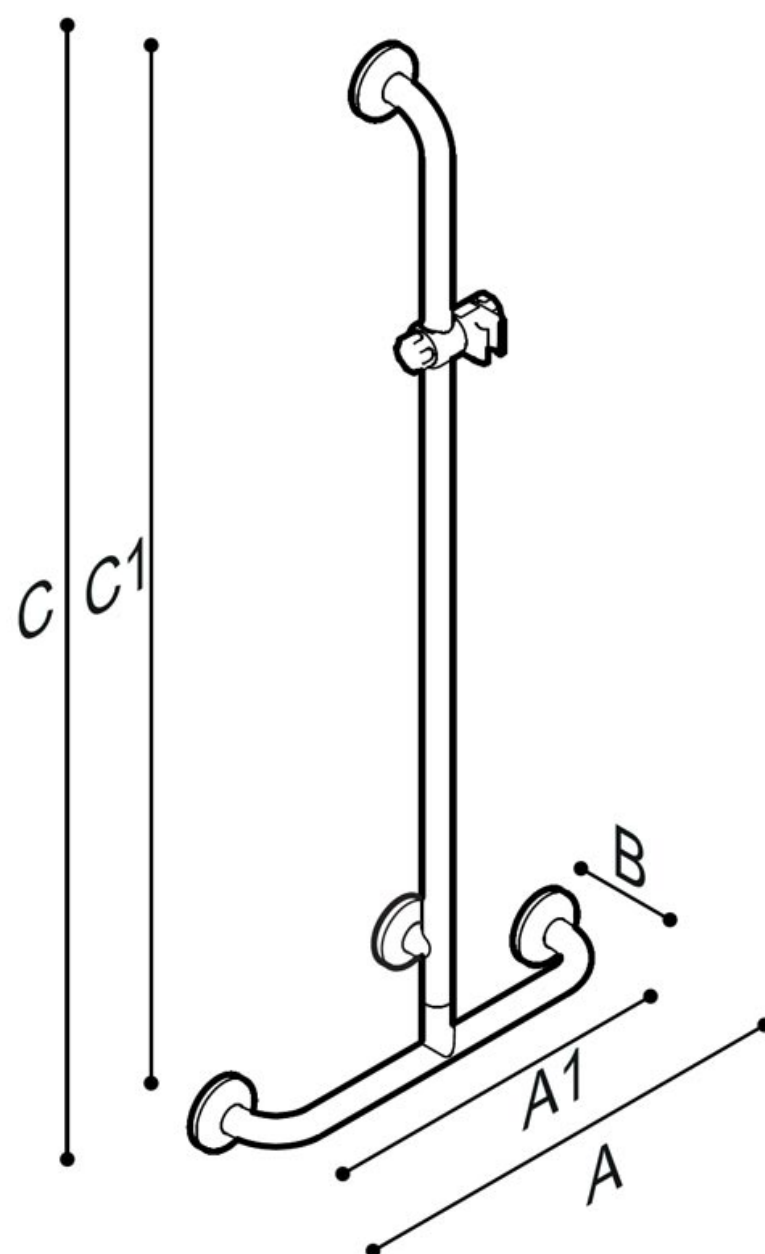

BARRE D'APPUI RVS SATIN Straight with shower holder

Barre de sécurité droite avec support vertical et support de douche avec brides de fixation en acier inoxydable satiné AISI 304. Ø 32 mm

Cette poignée en acier inoxydable est idéale pour une utilisation dans les douches et les sanitaires, pour une sécurité maximale pour l'utilisateur.

- Application: maisons privées, résidences-services, centres de soins et hôtels, etc...
- Capacité de charge: Verticale 150kg
- Longueurs: A1xC1 470x1184mm
- Couleur: Satin RVS

BARRE D'APPUI RVS SATIN Straight with shower holder

Artn°	AxBxC (mm)	A1xC1 (mm)	poids	Charge
G56JBS16	549x70x1263	470x1184	3.10	150

Options:

Ergonomic shower holder, chrome finish

Y87JOS04C1

Shower head

H51GHS35

Flexible hose for shower head cm 175

H51GHS36

BARRE D'APPUI RVS SATIN Straight with shower holder

Hakoma
sanitair