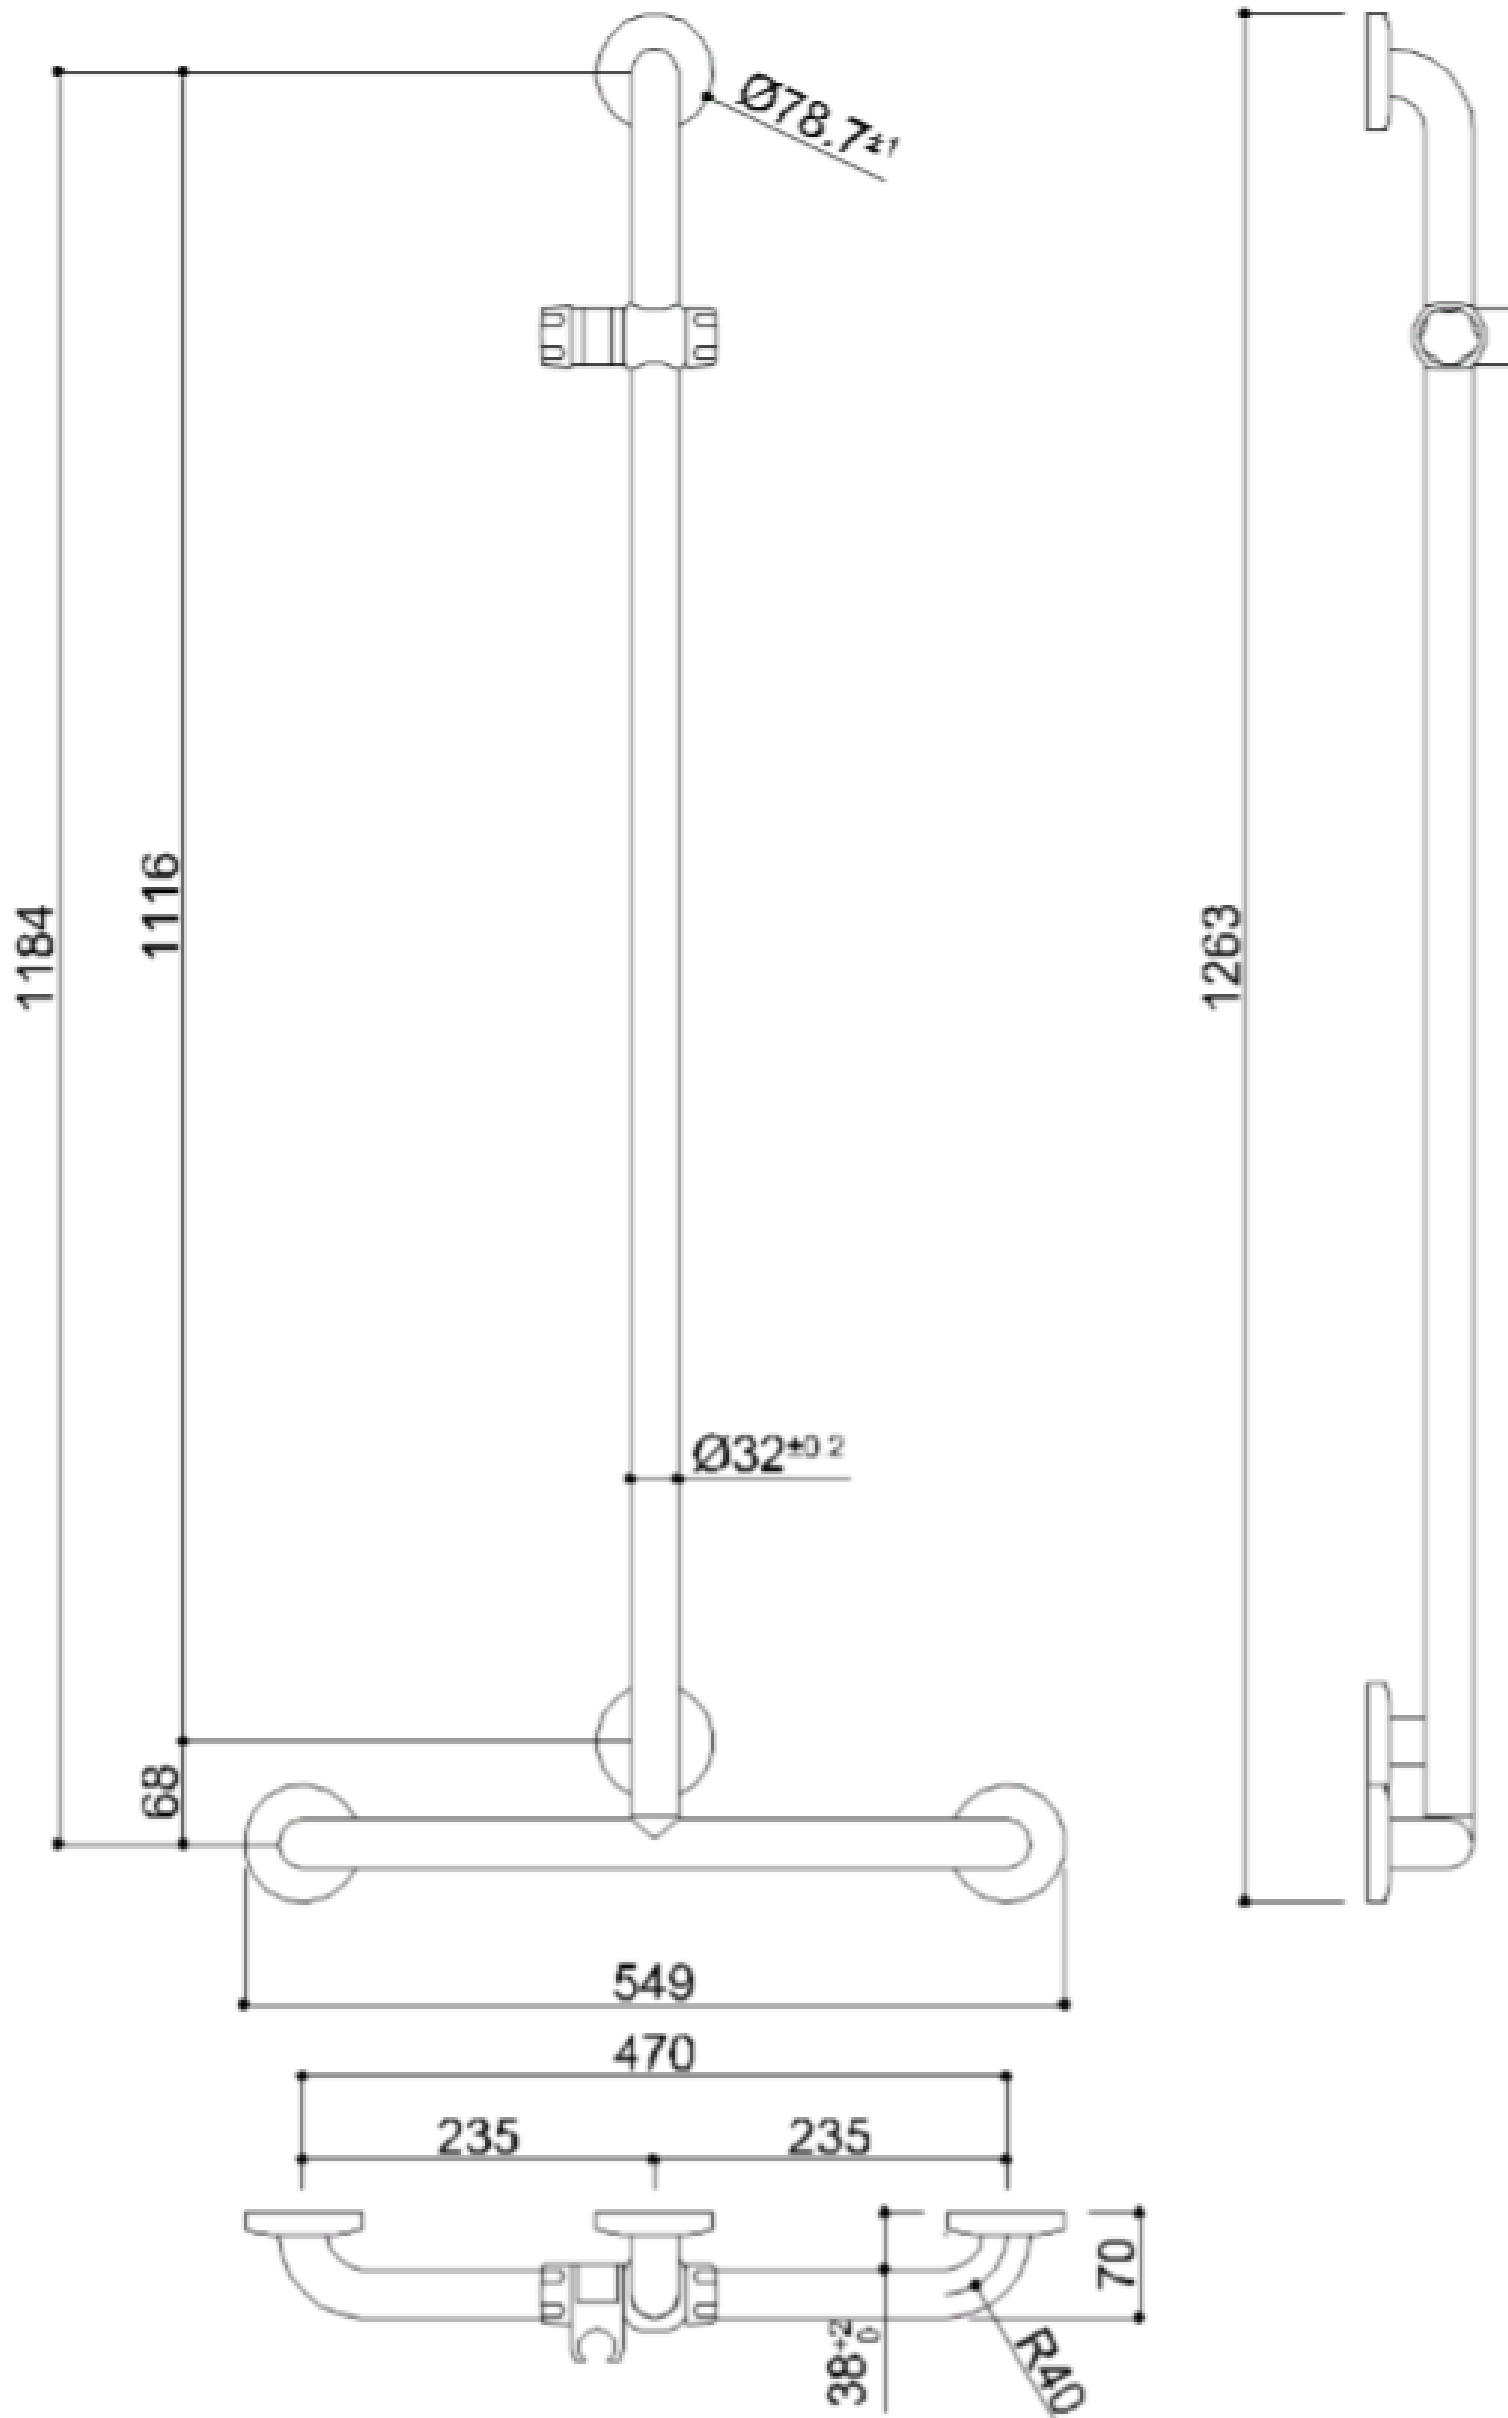

BARRE D'APPUI RVS SATIN Straight with shower holder